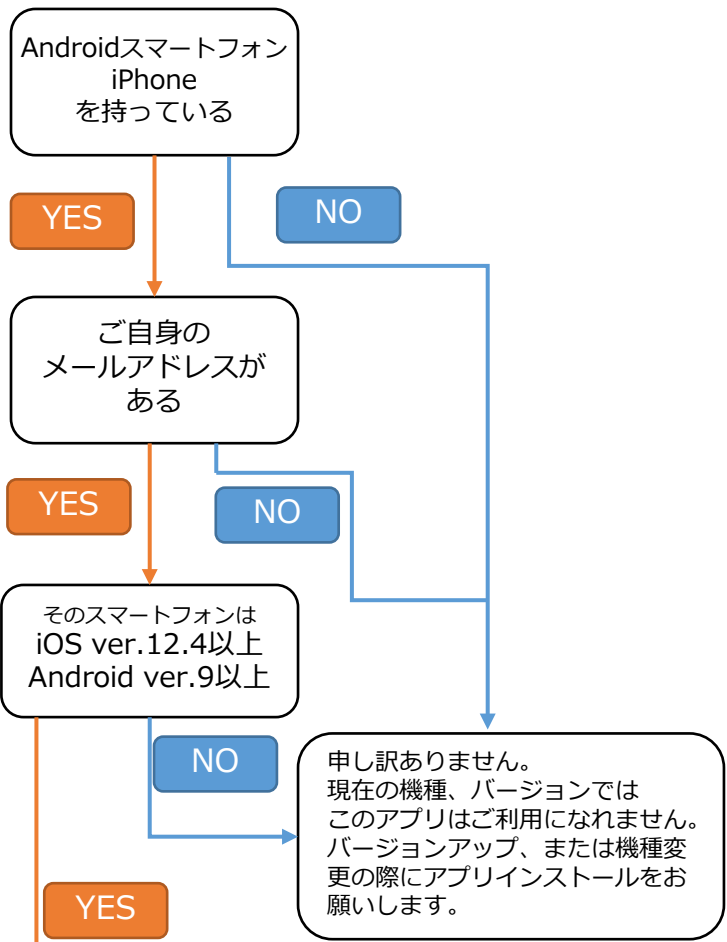

松本ヘルス・ラボアプリ準備チャート

Androidご利用の方

歩数記録のため「**Google Fit**」アプリが必要です。
Play ストア (Google Play™) から「**グーグル
フィット**」と検索し、インストールしてください。
(事前にGoogleアカウントの設定が必要です。)

iPhoneご利用の方

歩数記録のため「**ヘルスケア**」アプリが標準でイ
ンストールされています。
削除している場合は再度インストールしてください。

さっそく、
松本ヘルス・ラボアプリから
会員登録しましょう

☞アプリのダウンロード、アプリ利用時のデータ
通信料はご利用者負担です。